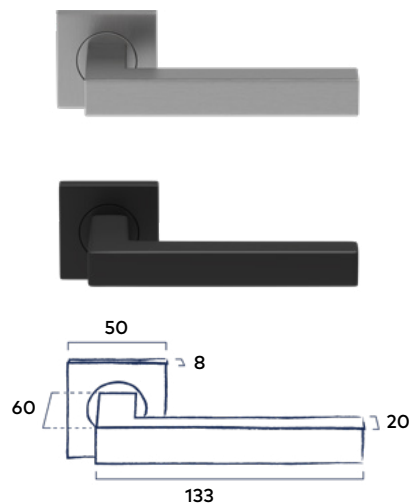

Krukstel Solid

RVS | Black

32.23 excl. BTW | **39.00** incl. BTW