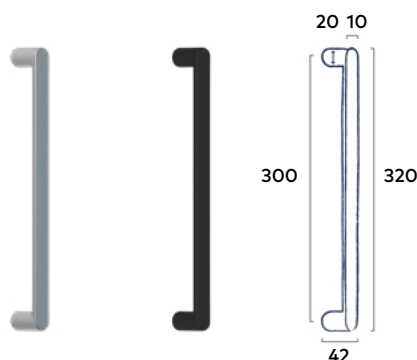

Deurgreep Dome XS 320 mm

Bevestigingspunten 300 mm | Passend bij krukstel Dome XS

RVS | Black

40.50 excl. BTW **49.00** incl. BTW

Deurgreep Dome XS 320mm Black
Deurmodel WK6356

★ **Let op:** De grepen worden geleverd inclusief enkelzijdig bevestigingsmateriaal. Bestel je een set deurgrepen? Bestel dan ook het bevestigingsmateriaal t.b.v dubbelzijdige bevestiging:

Dubbelzijdige Bevestiging

4.13 excl. BTW **5.00** incl. BTW

Montage instructies nodig voor de deurgreep Dome, deurgreep Dome XS en deurknop Dome? Scan de QR code, of ga naar <https://prof.weekampdeuren.nl/kennisbank/handleiding/>

Deurknop Dome

Passend bij deurkruk Dome en deurgreep Dome XS | Alleen toepasbaar bij een schuifdeur, taatsdeur of in combinatie met een rolslot / contactloze magneetdeursluiser.

RVS | Black

48.76 excl. BTW **59.00** incl. BTW