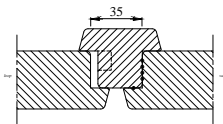

AC9231
OPDEKNAALD
STANDAARD

PRIJZEN OPDEKNAALD		excl. BTW	incl. BTW
AC9231	Opdeknaald standaard, wit gegrond, los mee	61,16	74
AC9231	Opdeknaald standaard, wit gegrond, gemonteerd	123,97	150

PRIJZEN SCHUIFDEURNAALDEN		excl. BTW	incl. BTW
AC9251	Schuifdeurnaald Soft-Stop standaard, wit gegrond, los mee	115,70	140
AC9251	Schuifdeurnaald Soft-Stop standaard, wit gegrond, gemonteerd	147,93	179
AC9252	Schuifdeurnaald Soft-Stop kraal, wit gegrond, los mee	115,70	140
AC9252	Schuifdeurnaald Soft-Stop kraal, wit gegrond, gemonteerd	147,93	179
AC9253	Schuifdeurnaald Soft-Stop rond, wit gegrond, los mee	115,70	140
AC9253	Schuifdeurnaald Soft-Stop rond, wit gegrond, gemonteerd	147,93	179