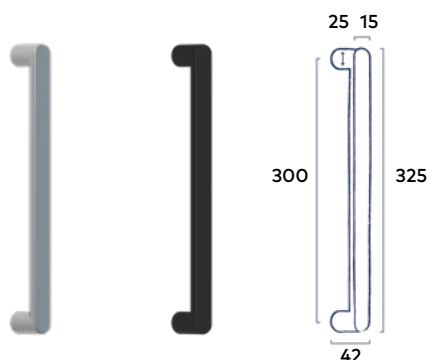

Deurgreep Dome 325 mm

Bevestigingspunten 300 mm | Passend bij krukstel Dome

RVS | Black

40.50 excl. BTW **49.00** incl. BTW