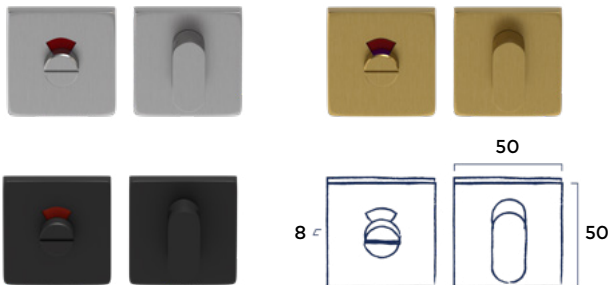

Set toiletgarnituur Vierkant

Passend bij krukstel Hook I Vrij/bezet markering wit/rood

RVS | Black | Messing

30.⁵⁸ excl. BTW 37.⁰⁰ incl. BTW