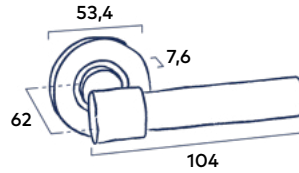

Krukstel Rail

RVS | Black

70.25 excl. BTW **85.00** incl. BTW

Krukstel Square RVS
Deurmodel WK6358

Krukstel Turn

RVS | Black

32.23 excl. BTW **39.00** incl. BTW