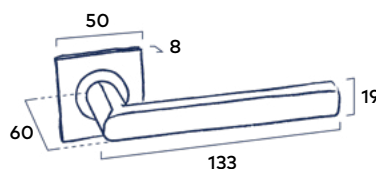

Krukstel Square

RVS | Black

32,23 excl. BTW **39,00** incl. BTW