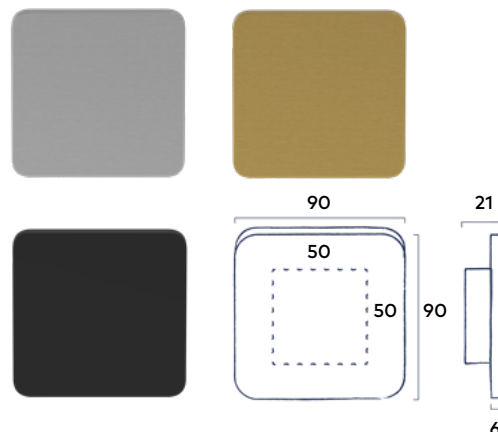

Deurknop Acre

Passend bij krukstel Hook | Alleen toepasbaar bij een schuifdeur, taatsdeur of in combinatie met een rolslot / contactloze magneetdeursluiser.

RVS | Black | Messing

48.76

excl. BTW

59.00

incl. BTW