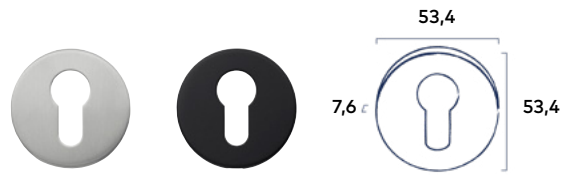

RVS I Black

30.⁵⁸ excl. BTW 37.⁰⁰ incl. BTW

Set toiletgarnituur Rond 53mm
Deurmodel WK6514

Set cilinderrozetten Rond 53 mm

2 Stuks

RVS I Black

15.70 excl. BTW **19.00** incl. BTW

Set sleutelrozetten Rond 53 mm