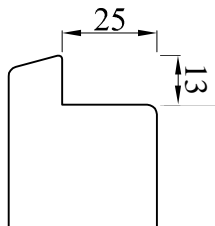

AFMETING
OPDEKRAND

Belangrijk voor
het opmeten:
Hoogte incl. opdekrand,
breedte excl. opdekrand

PRIJZEN MAAT- EN MODELTOESLAGEN		
	excl. BTW	incl. BTW
Max 1200 mm breed - 2400 mm hoog	geen meerprijs	
Max 1200 mm breed - 2700 mm hoog	125,62	152
Vrije paneelkeuze bij maatwerkdeuren met profilering A, B of C	geen meerprijs	
Schuine hoek aan bovenzijde deur (volgens tekening)	171,07	207

PRIJZEN TOEVOEGINGEN DUBBELE DEUREN		
	excl. BTW	incl. BTW
Frezen schuifdeurtussenaansluiting Strak (voor toepassing zonder slaglatten)	149,59	181
WK kantschuiven, staal, gefreesd en gemonteerd, per 2 stuks	97,52	118
WK kantschuiven, zwart, gefreesd en gemonteerd, per 2 stuks	109,10	132
Infrezen lifetime® schuifdeurkommen, hart kom 1050 mm uit onderkant deur, 2 stuks per deur	42,98	52
Sponning onderzijde t.b.v. schuifdeursysteem, per deur	38,02	46

Op pagina 100 vindt u onze collectie deurnaalden inclusief bijbehorende prijzen.

PRIJZEN INFREZINGEN, HANG EN SLUITWERK		
	excl. BTW	incl. BTW
Pas-arm schaven	18,18	22
Pas/armschaven van voorraaddoorsluitingen inclusief aanpassen slotgat/voorplaat	38,01	46
Infrezen kruk-, sleutel- en/of cilindergaten, v+b boring	19,83	24
Infrezen 2 patentgaten t.b.v. deurekruk	6,61	8
Montage binnendeurslot (excl. slot)	4,96	6
Slotgatklos, los mee (t.b.v. van voorraad deur)	16,53	20
Scharnierinkrozingen, 89 x 89 mm RH, 3 mm diep, AH 8 mm, hoogtes volgens BRL 0803, per stuk	5,79	7
Infrezen Invisible scharnier, Neo S5 of BSW Hide 130-70, per stuk	11,57	14
Montage scharnier (excl. scharnier)	4,13	5
ASGSF tochtvaldorpel gefreesd en gemonteerd	77,68	94
Infrezing + montage contactloze magneetdeursluiser (excl. magneetdeursluiser)	16,53	20

Op pagina 281-287 vindt u onze collectie hang- en sluitwerk inclusief bijbehorende prijzen.

PRIJZEN GLASMONTAGE*		
	excl. BTW	incl. BTW
Afmontage glas, 1 ruit per deur	56,80	69
Afmontage glas, 2 ruiten per deur	62,39	76
Afmontage glas, 3 ruiten per deur	67,98	83
Afmontage glas, 4 ruiten per deur	73,57	89
Afmontage glas, 5 ruiten per deur	79,16	96
Afmontage glas, 6 ruiten per deur	84,75	103
Afmontage glas, 8 ruiten per deur	95,93	117
Afmontage glas, 9 ruiten per deur	101,52	123

* Bij deuren met een C-profilering wordt het glas altijd gemonteerd. De montagekosten bij de deuren op pagina 54 t/m 88 zijn bij de glasprijzen inberekend. Deze staan vermeld bij de deur zelf.

Glasdeuren met C-profilering kunnen niet uit voorraad bewerkt worden. Indien u fabrieksmatige bewerkingen wilt laten uitvoeren, dient u een maatwerkdeur als uitgangspunt te nemen.