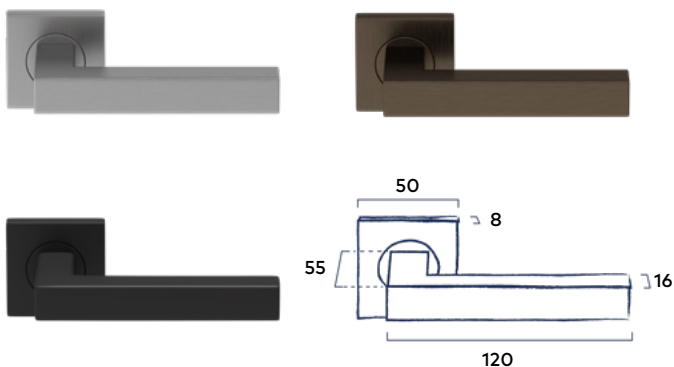

Krukstel Solid XS

RVS | Black

32.23 excl. BTW

39.00 incl. BTW

Bronze

40.50 excl. BTW

49.00 incl. BTW