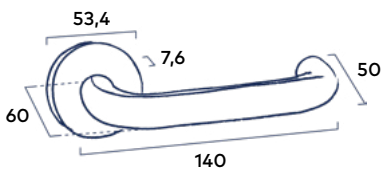

Krukstel Combo Round

RVS | Black

70.25 excl. BTW **85.00** incl. BTW

Krukstel Rail

RVS | Black

70.25 excl. BTW **85.00** incl. BTW

Krukstel Turn

RVS | Black

32.23 excl. BTW **39.00** incl. BTW

Krukstel Wave

RVS | Black

32.23 excl. BTW **39.00** incl. BTW