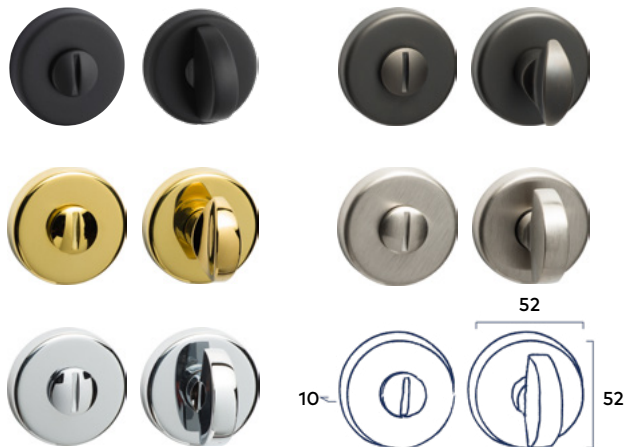

Set toiletgarnituur Rond PVD

PVD Black ★

101.65 excl. BTW

123.00 incl. BTW

PVD Gold | PVD Nickel

95.87 excl. BTW

116.00 incl. BTW

PVD Bronze | PVD Chrome ★

103.31 excl. BTW

125.00 incl. BTW

Set cilinderrozetten Rond PVD

2 Stuks

PVD Black ★

33.88 excl. BTW

41.00 incl. BTW

PVD Gold | PVD Bronze | PVD Nickel | PVD Chrome ★

28.93 excl. BTW

35.00 incl. BTW