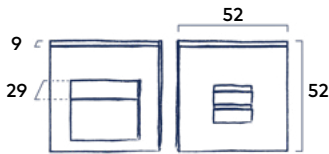

Set toiletgarnituur Vierkant

Passend bij krukstel Club

Soft Touch Black | Dark Metallic

57⁰² excl. BTW **69⁰⁰** incl. BTW