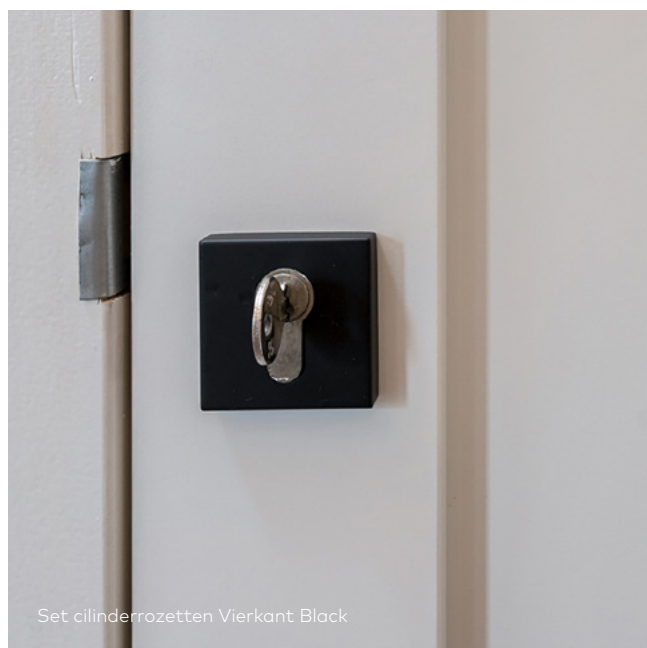

Set cilinderrozetten Vierkant Black