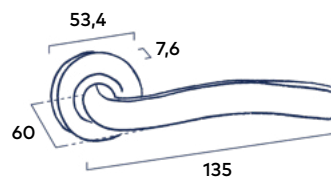

Krukstel Wave

RVS | Black

32.23 excl. BTW **39.00** incl. BTW