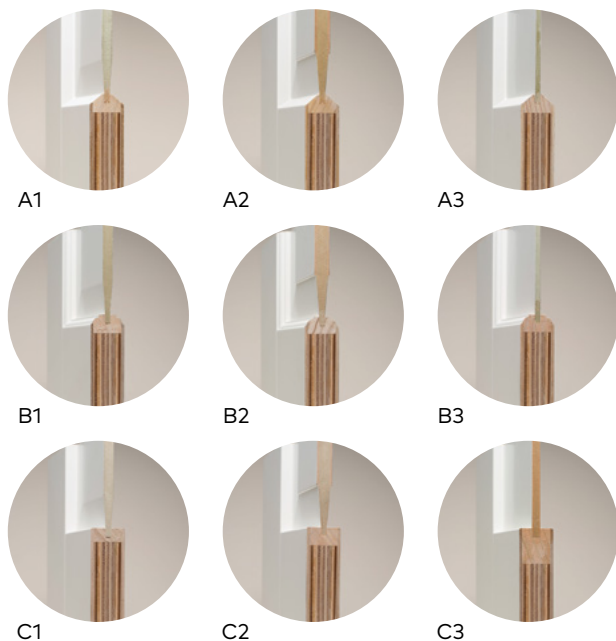

Binnendeuren informatie

Voor deurmodellen in de 6500, 6600 en 6700 serie kunt u kiezen uit diverse combinaties van profilering en panelen. Dit dient u altijd aan te geven bij uw bestelling. U dient bij de keuze van uw deurmodel de profilering aan te geven met een A, B of C en de paneelkeuze met 1, 2 of 3. Bij deuren zonder panelen hoeft u alleen de profilering aan te geven: A, B of C. Het prijsniveau van al deze opties is gelijk aan het maatwerk prijsniveau van betreffend deurmodel.