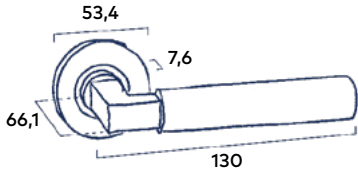

Krukstel Combo Round

RVS | Black

70.25 excl. BTW **85.00** incl. BTW