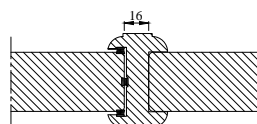

AC9252
SCHUIFDEURNAALD
SOFT-STOP KRAAL