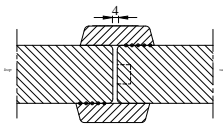

Accessoires Deurnaalden

PRIJZEN AANSLAGLATTEN		excl. BTW	incl. BTW
AC9201	Aanslaglatten standaard per set, wit gegrond, los mee	61,16	74
AC9201	Aanslaglatten standaard per set, wit gegrond, gemonteerd	124,80	151
AC9202	Aanslaglatten kraal per set, wit gegrond, los mee	61,16	74
AC9202	Aanslaglatten kraal per set, wit gegrond, gemonteerd	124,80	151
AC9203	Aanslaglatten rond per set, wit gegrond, los mee	61,16	74
AC9203	Aanslaglatten rond per set, wit gegrond, gemonteerd	124,80	151
AC9204	Aanslaglatten industrieel per set, zwart gegrond, los mee*	61,16	74
AC9204	Aanslaglatten industrieel per set, zwart gegrond, gemonteerd*	124,80	151

AC9201 / AC9204*
AANSLAGLAT
STANDAARD /
INDUSTRIEEL*