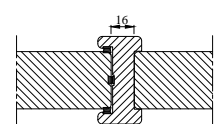

AC9251
SCHUIFDEURNAALD
SOFT-STOP STANDAARD