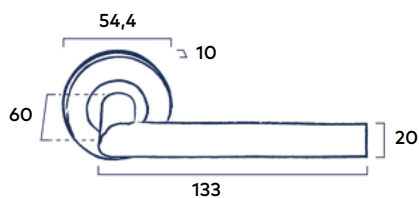

Krukstel Line

RVS | Black | Messing

32,23 excl. BTW **39,00** incl. BTW