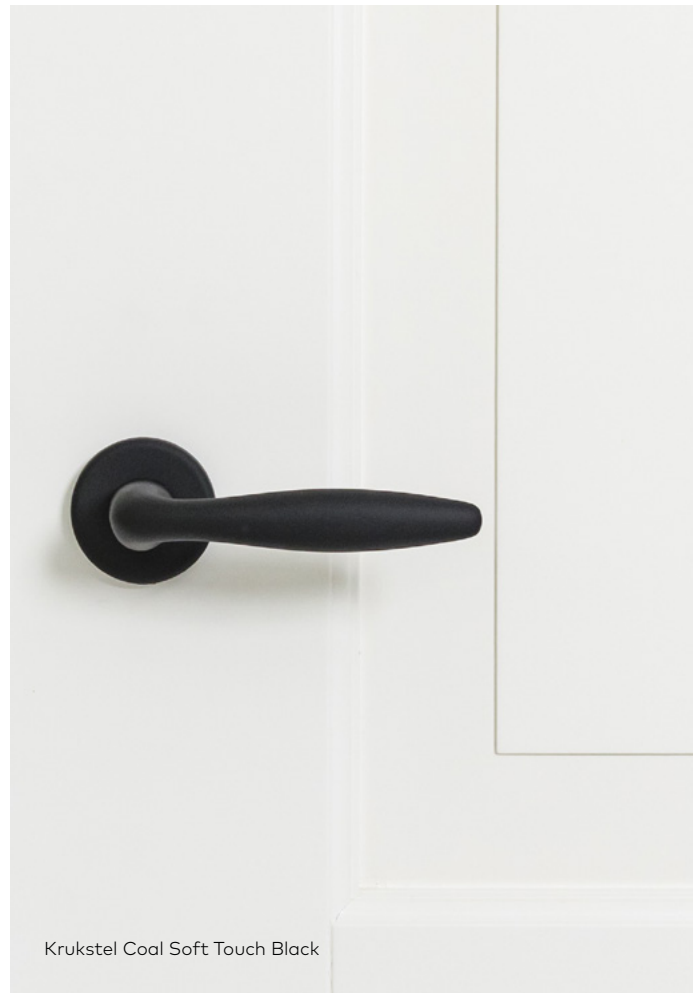

Set sleutelrozetten Vierkant

2 Stuks | Passend bij krukstel Club

Soft Touch Black | Dark Metallic

36³⁶ excl. BTW **44⁰⁰** incl. BTW