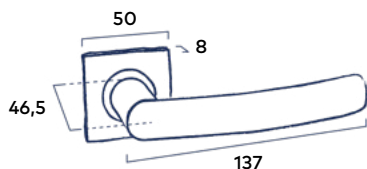

Krukstel Fresh

RVS | Black

32,23 excl. BTW **39,00** incl. BTW