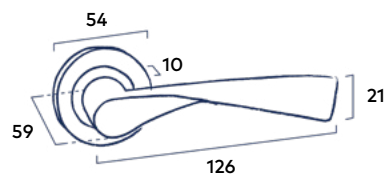

Krukstel Wing

Schroefrozet | Bijpassende set toiletgarnituur,
set cilinderrozetten en set sleutelrozetten: zie pagina 13

RVS | Black

70.25 excl. BTW **85.00** incl. BTW