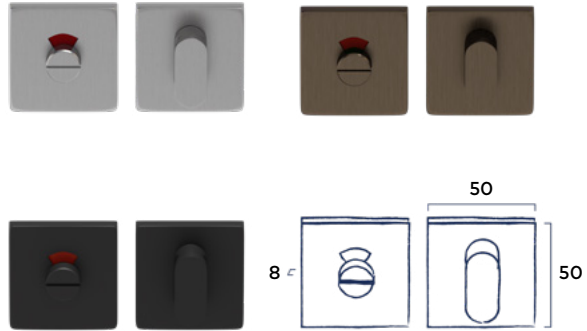

Set toiletgarnituur Vierkant

Passend bij krukstel Solid en krukstel Solid XS | Vrij/bezet markering wit/rood

RVS | Black	Bronze
30.58 excl. BTW	35.54 excl. BTW
37.00 incl. BTW	43.00 incl. BTW

Set cilinderrozetten Vierkant

2 Stuks | Passend bij krukstel Solid en krukstel Solid XS

RVS | Black	Bronze
15.70 excl. BTW	21.49 excl. BTW
19.00 incl. BTW	26.00 incl. BTW

Set sleutelrozetten Vierkant

2 Stuks | Passend bij krukstel Solid en krukstel Solid XS

RVS | Black	Bronze
15.70 excl. BTW	21.49 excl. BTW
19.00 incl. BTW	26.00 incl. BTW