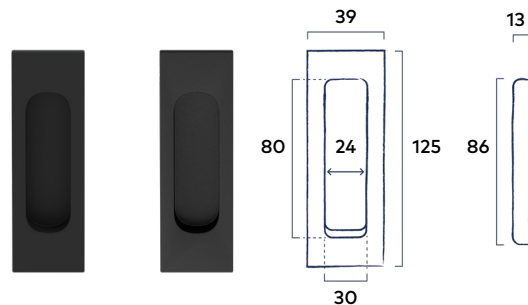

Set schuifdeurkommen Vierkant

2 Stuks | Passend bij krukstel Coal en krukstel Horizon

Soft Touch Black | Dark Metallic

81.82 excl. BTW **99.00** incl. BTW