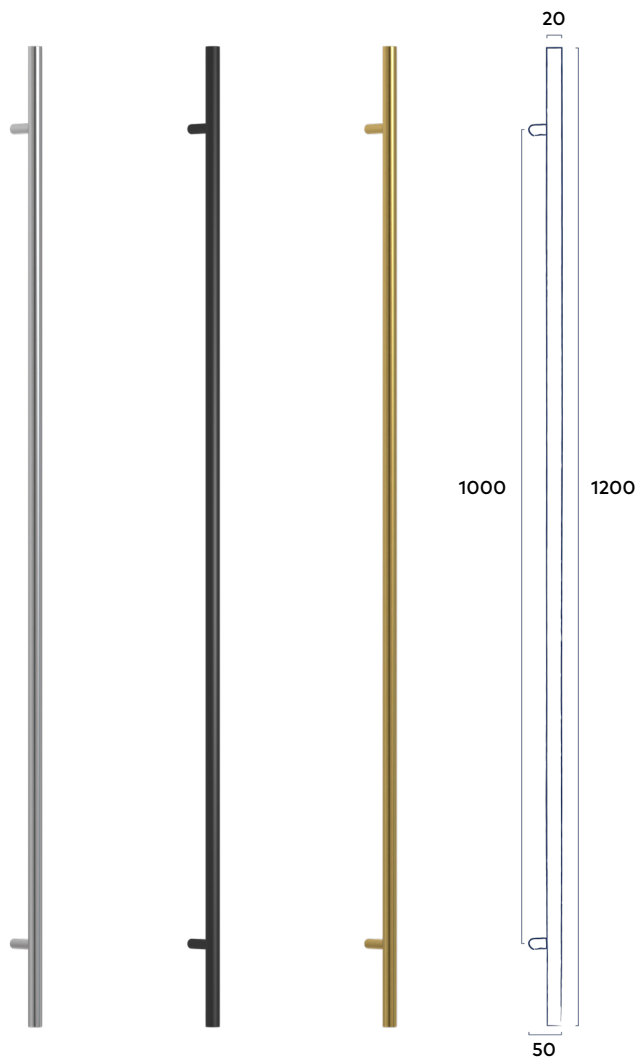

Set cilinderrozetten Rond 54 mm

Passend bij krukstel Line en krukstel Line Grip

RVS | Black | Messing

15.⁷⁰ excl. BTW 19.⁰⁰ incl. BTW

Set sleutelrozetten Rond 54 mm

Passend bij krukstel Line en krukstel Line Grip

RVS | Black | Messing

15.⁷⁰ excl. BTW 19.⁰⁰ incl. BTW

Deurgreep Line 300 mm

Bevestigingspunten 200 mm | Passend bij krukstel Line en krukstel Line Grip

RVS | Black | Messing

40.50 excl. BTW **49.00** incl. BTW

Deurgreep Line 1200 mm

Bevestigingspunten 1000 mm | Passend bij krukstel Line en krukstel Line Grip

RVS | Black | Messing

65.29 excl. BTW **79.00** incl. BTW

Deurgreep Line 300mm Black
Deurmodel WK6308 met Taatssysteem