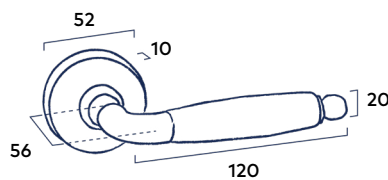

PVD Nickel

181.82 excl. BTW

220.00 incl. BTW

PVD Chromeze★

186.78 excl. BTW

226.00 incl. BTW

Set toiletgarnituur Rond PVD

PVD Black ★