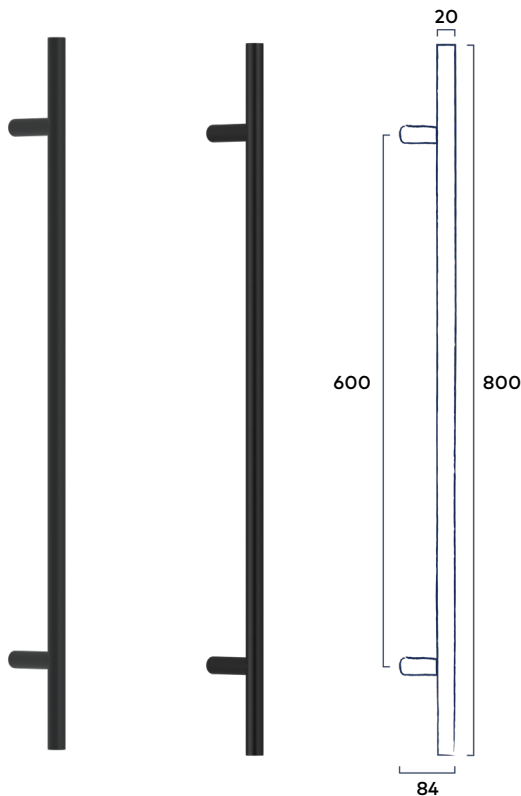

Dubbelzijdige Bevestiging

18.⁶⁰ excl. BTW

22.⁵⁰ incl. BTW

★ Deurgreep Rond 800 mm

Bevestigingsmateriaal moet apart besteld worden |
Bevestigingspunten 600 mm

Soft Touch Black | Dark Metallic

157.⁰² excl. BTW | 190.⁰⁰ incl. BTW