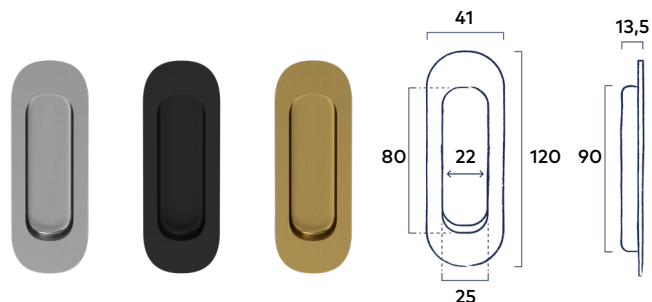

Set schuifdeurkommen Rond

2 Stuks | Passend bij krukstel Line, deurgreep Line, krukstel Line Grip en deurgreep Line Grip

RVS | Black | Messing

32.23 excl. BTW **39.00** incl. BTW