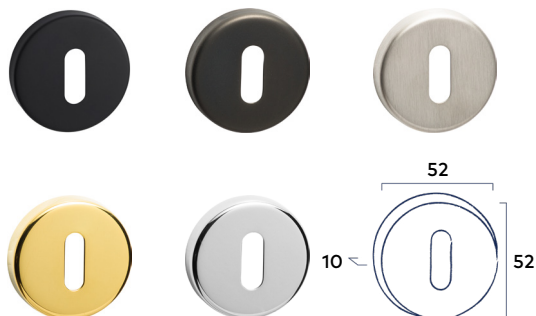

Set sleutelrozetten Rond PVD

2 Stuks

PVD Black ★

33.⁸⁸ excl. BTW

41.⁰⁰ incl. BTW

PVD Gold | PVD Bronze | PVD Nickel | PVD Chrome ★

28.⁹³ excl. BTW

35.⁰⁰ incl. BTW