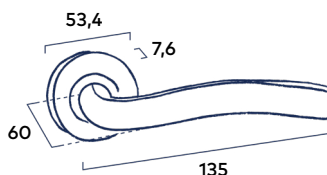

Krukstel Wave

RVS | Black

32.23 excl. BTW **39.00** incl. BTW