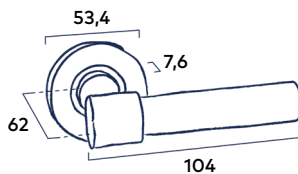

Krukstel Rail

RVS | Black

70.25 excl. BTW **85.00** incl. BTW

Krukstel Square RVS
Deurmodel WK6358

Krukstel Turn

RVS | Black

32.23 excl. BTW **39.00** incl. BTW