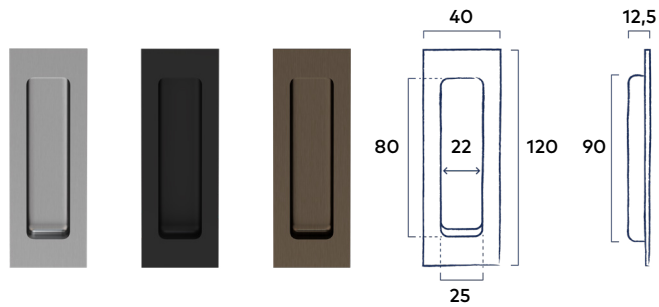

Set schuifdeurkommen Vierkant

2 Stuks | Passend bij krukstel Solid en krukstel Solid XS

RVS | Black

32²³ excl. BTW

39⁰⁰ incl. BTW

Bronze

40⁵⁰ excl. BTW

49⁰⁰ incl. BTW