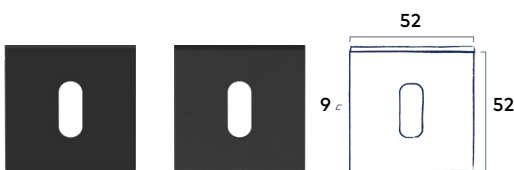

Set sleutelrozetten Vierkant

2 Stuks | Passend bij krukstel Club

Soft Touch Black | Dark Metallic

36.36 excl. BTW **44.00** incl. BTW