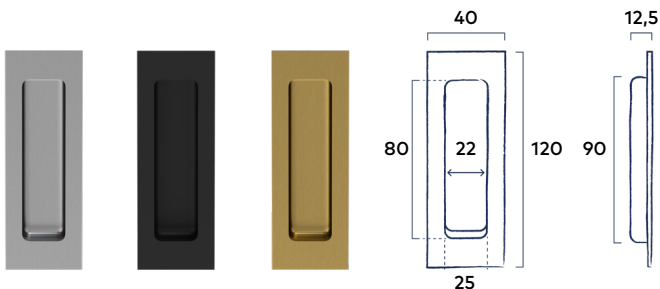

Set schuifdeurkommen Vierkant

2 Stuks | Passend bij krukstel Hook

RVS | Black | Messing

32.23

excl. BTW

39.00

incl. BTW