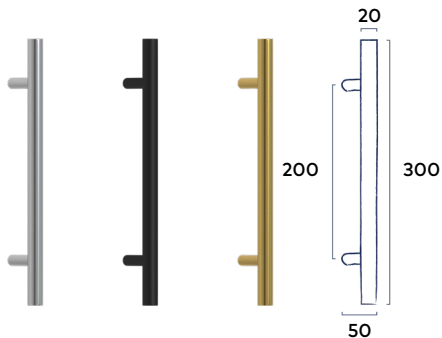

Set cilinderrozetten Rond 54 mm

Passend bij krukstel Line en krukstel Line Grip

RVS | Black | Messing

15.⁷⁰ excl. BTW 19.⁰⁰ incl. BTW

Set sleutelrozetten Rond 54 mm

Passend bij krukstel Line en krukstel Line Grip

RVS | Black | Messing

15.⁷⁰ excl. BTW 19.⁰⁰ incl. BTW

Deurgreep Line 300 mm

Bevestigingspunten 200 mm | Passend bij krukstel Line en krukstel Line Grip

RVS | Black | Messing

40.50 excl. BTW **49.00** incl. BTW

Deurgreep Line 1200 mm

Bevestigingspunten 1000 mm | Passend bij krukstel Line en krukstel Line Grip

RVS | Black | Messing

65.29 excl. BTW **79.00** incl. BTW

Deurgreep Line 300mm Black
Deurmodel WK6308 met Taatssysteem