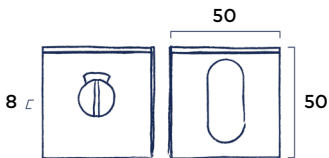

RVS | Black

32.23 excl. BTW **39.00** incl. BTW

Set toiletgarnituur Vierkant

Vrij/bezet markering wit/rood

RVS I Black

30.58 excl. BTW **37.00** incl. BTW

Set cilinderrozetten Vierkant

2 Stuks