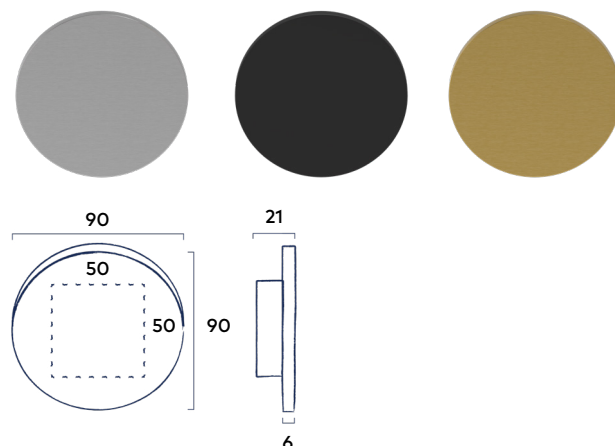

RVS | Black | Messing

48.76 excl. BTW **59.00** incl. BTW

Familie Halfrond

Krukstel met geveerd rozet

Het geveerde ontwerp zorgt ervoor dat de deurkruk altijd automatisch terugveert naar de standaardpositie, voor een constante en betrouwbare werking.