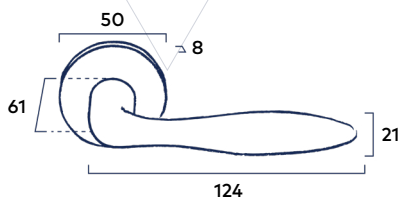

Krukstel Coal

Soft Touch Black | Dark Metallic

81.82 excl. BTW 99.00 incl. BTW