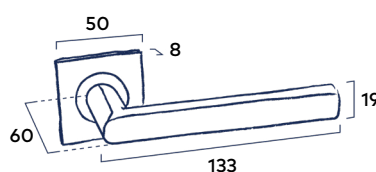

Krukstel Square

RVS | Black

32,23 excl. BTW **39,00** incl. BTW