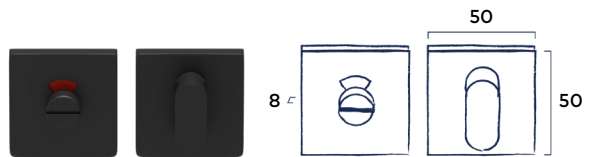

Set toiletgarnituur Vierkant

Passend bij krukstel Solid en krukstel Solid XS I

Vrij/bezet marking wit/rood

RVS I Black

30.58 excl. BTW

37.00 incl. BTW

Bronze

35.54 excl. BTW

43.00 incl. BTW

Krukstel Solid XS Bronze