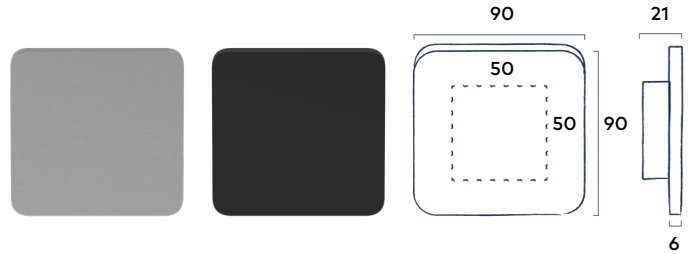

RVS | Black

48⁷⁶ excl. BTW

59⁰⁰ incl. BTW

Set schuifdeurkommen Vierkant RVS
Deurmodel WK6308 met schuifdeursysteem Vision

Familie Rechthoek

Krukstel met geveerd rozet

Het geveerde ontwerp zorgt ervoor dat de deurkruk altijd automatisch terugveert naar de standaardpositie, voor een constante en betrouwbare werking.