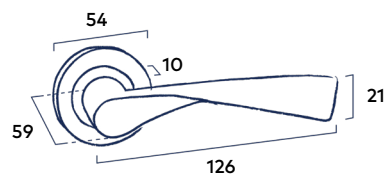

Krukstel Wing

Schroefrozet | Bijpassende set toiletgarnituur,
set cilinderrozetten en set sleutelrozetten: zie pagina 13

RVS | Black

70.25 excl. BTW   **85.00** incl. BTW