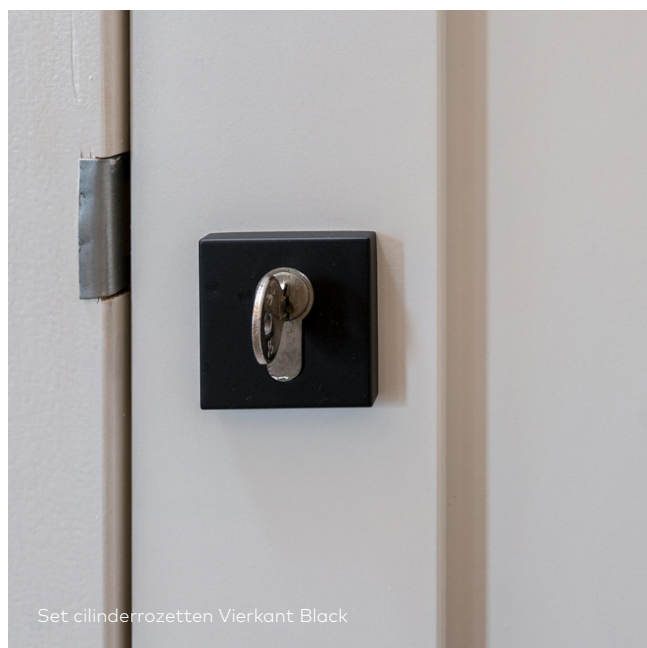

Set cilinderrozetten Vierkant Black