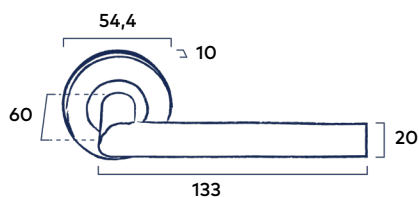

Krukstel Line

RVS | Black | Messing

32.23 excl. BTW **39.00** incl. BTW