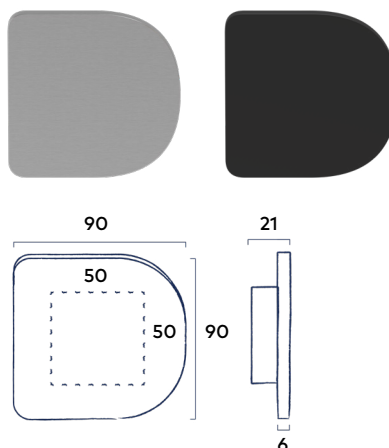

Deurgreep Dome 325 mm

Bevestigingspunten 300 mm | Passend bij krukstel Dome

RVS | Black

40.50 excl. BTW 49.00 incl. BTW

Deurgreep Dome XS 320 mm

Bevestigingspunten 300 mm | Passend bij krukstel Dome XS

RVS | Black

40.50 excl. BTW 49.00 incl. BTW

★ **Let op:** De grepen worden geleverd inclusief enkelzijdig bevestigingsmateriaal, maar zonder dubbelzijdig bevestigingsmateriaal. Bestel je een set deurgrepen? Bestel dan ook het bevestigingsmateriaal t.b.v dubbelzijdige bevestiging:

Dubbelzijdige Bevestiging

4.13 excl. BTW 5.00 incl. BTW

Montage instructies nodig voor de deurgreep Dome, deurgreep Dome XS en deurknop Dome? Scan de QR code

Deurknop Dome

Passend bij deurkruk Dome en deurgreep Dome XS | Rond afgewerkt tegen achterhaken van kleding | Alleen toepasbaar bij een schuifdeur, taatsdeur of in combinatie met een rolslot / contactloze magneetdeursluis.

RVS | Black

48.76 excl. BTW 59.00 incl. BTW

Set schuifdeurkommen Rond

2 Stuks | Passend bij krukstel Dome en krukstel Dome XS

RVS | Black

32.23 excl. BTW 39.00 incl. BTW