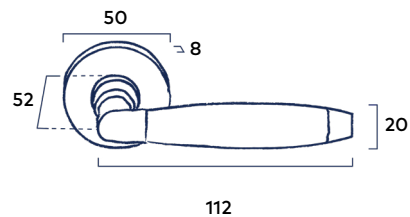

Krukstel Club

Soft Touch Black | Dark Metallic

81.82 excl. BTW 99.00 incl. BTW

Krukstel Link

Mat Chrome

81.82 excl. BTW 99.00 incl. BTW

Krukstel Coal

Soft Touch Black | Dark Metallic