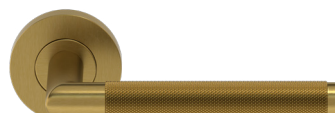

Krukstel Line Grip

Black | Messing

57.02 excl. BTW **69.00** incl. BTW