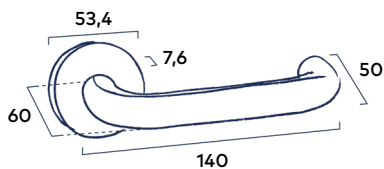

Krukstel Rail

RVS | Black

70.25 excl. BTW **85.00** incl. BTW

Krukstel Square RVS
Deurmodel WK6358

Krukstel Turn

RVS | Black

32.23 excl. BTW **39.00** incl. BTW

Krukstel Wave