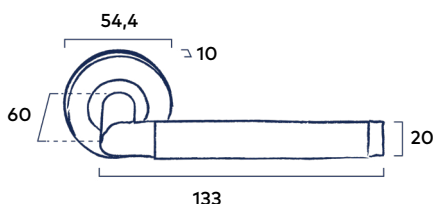

Krukstel Line Grip

Black | Messing

57.02 excl. BTW **69.00** incl. BTW