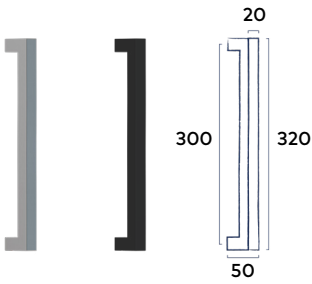

Krukstel Solid XS Bronze
Set sleutelrozetten Vierkant Bronze

★ Deurgreep Solid 320 mm

Bevestigingspunten 300 mm | Passend bij krukstel Solid

RVS I Black

40.50

excl. BTW

49.00

incl. BTW