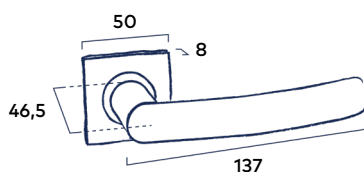

Krukstel Fresh

RVS | Black

32,23 excl. BTW **39,00** incl. BTW