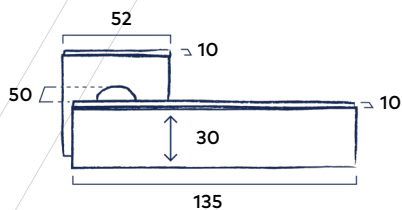

Krukstel Club

Soft Touch Black | Dark Metallic

81.82 excl. BTW 99.00 incl. BTW