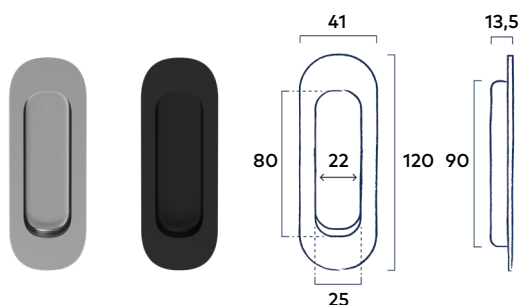

RVS | Black

48.76 excl. BTW 59.00 incl. BTW

Set schuifdeurkommen Rond

2 Stuks | Passend bij krukstel Dome en krukstel Dome XS

RVS | Black

32.23 excl. BTW 39.00 incl. BTW

**Meer inspiratie nodig?
Bekijk onze inspiratiepagina.**