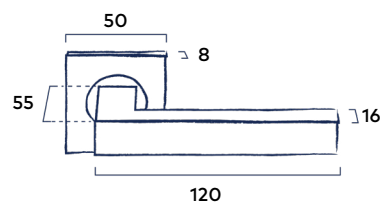

Krukstel Solid XS

RVS | Black

32.23 excl. BTW

39.00 incl. BTW

Bronze

40.50 excl. BTW

49.00 incl. BTW