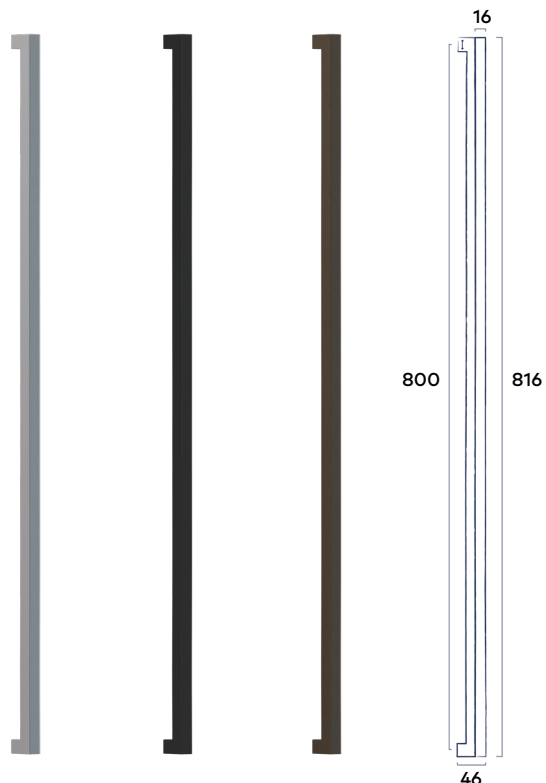

79.00

incl. BTW

Bronze

73.55

excl. BTW

89.00

incl. BTW

★ **Let op:** De grepen worden geleverd inclusief enkelzijdig bevestigingsmateriaal, maar zonder dubbelzijdig bevestigingsmateriaal. Bestel je een set deurgrepen? Bestel dan ook het bevestigingsmateriaal t.b.v dubbelzijdige bevestiging: