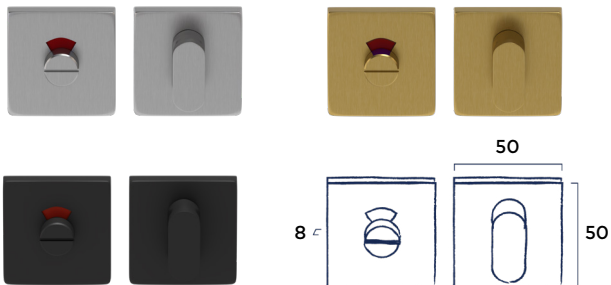

Set toiletgarnituur Vierkant

Passend bij krukstel Hook I Vrij/bezet markering wit/rood

RVS | Black | Messing

30.⁵⁸ excl. BTW 37.⁰⁰ incl. BTW