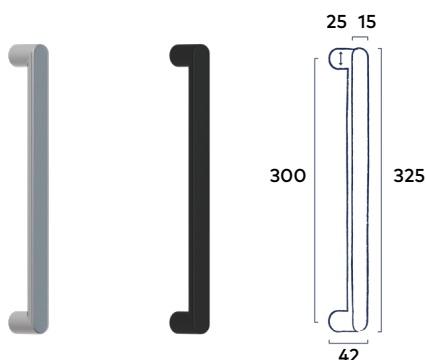

Deurgreep Dome 325 mm

Bevestigingspunten 300 mm | Passend bij krukstel Dome

RVS | Black

40.50 excl. BTW 49.00 incl. BTW