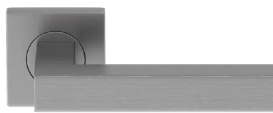

Inclusief bevestigingsmateriaal geschikt voor deurdiktes van 40mm en voorzien van stevige patentbouten.

Let op: De grepen worden geleverd inclusief bevestigingsmateriaal voor enkelzijdige bevestiging.

Bevestigingsmateriaal voor dubbelzijdige bevestiging moet apart besteld worden.

Eenvoudige montage krukstel Solid en krukstel Solid XS

Dankzij het klikrozet is de montage van het Solid deurbeslag snel en eenvoudig.

Krukstel Solid

RVS | Black

32.23 excl. BTW **39.00** incl. BTW

Krukstel Solid XS

RVS | Black

32.23 excl. BTW

39.00 incl. BTW

Bronze

40.50 excl. BTW

49.00 incl. BTW

Set toiletgarnituur Vierkant

Passend bij krukstel Solid en krukstel Solid XS I