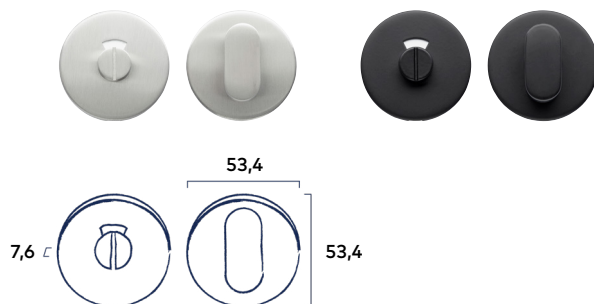

Set toiletgarnituur Rond 53 mm

Vrij/bezet markering wit/rood

RVS I Black

30.⁵⁸ excl. BTW 37.⁰⁰ incl. BTW