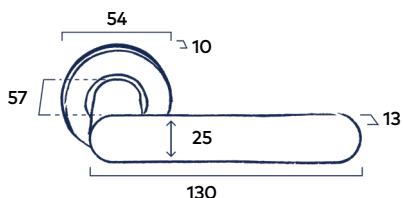

Krukstel Dome

RVS | Black

32,23 excl. BTW **39,00** incl. BTW