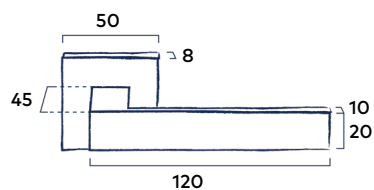

Krukstel Hook

RVS | Black | Messing

32,23 excl. BTW 39,00 incl. BTW

Krukstel Hook RVS