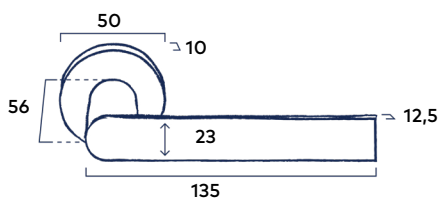

Krukstel Horizon

Soft Touch Black | Dark Metallic

81.82 excl. BTW 99.00 incl. BTW