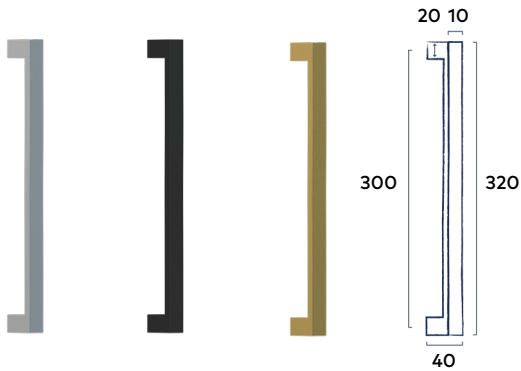

★ Deurgreep Hook 320 mm

Bevestigingspunten 300 mm | Passend bij krukstel Hook

RVS | Black | Messing

40.50

excl. BTW

49.00

incl. BTW