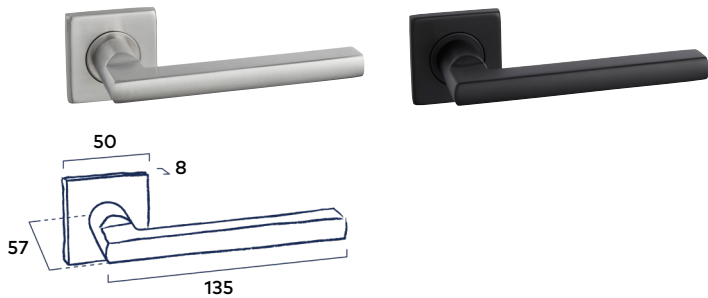

Krukstel Flat

RVS I Black

32.23 excl. BTW **39.00** incl. BTW