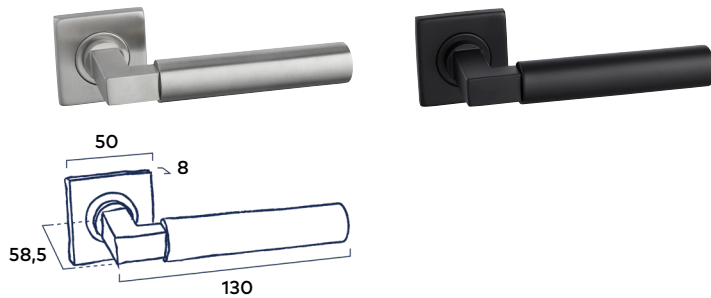

Krukstel Combo Square

RVS I Black

32.23 excl. BTW **39.00** incl. BTW

Krukstel Flat Black
Deurmodel WK6306