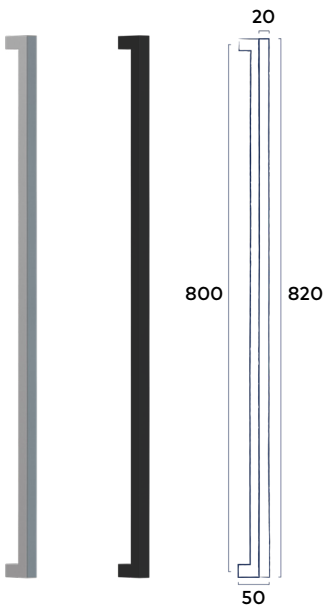

★ Deurgreep Solid 820 mm

Bevestigingspunten 800 mm | Passend bij krukstel Solid

RVS I Black

57.02

excl. BTW

69.00

incl. BTW