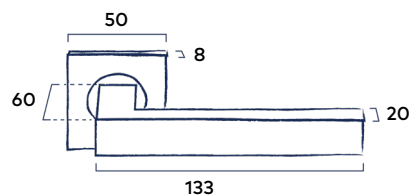

Krukstel Solid

RVS | Black

32.23 excl. BTW   **39.00** incl. BTW