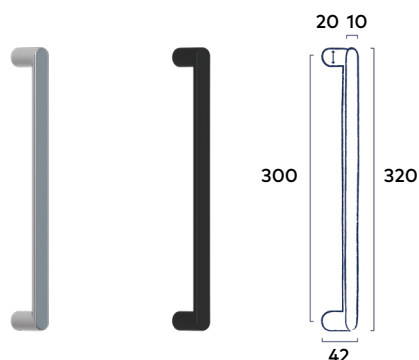

40.50 excl. BTW 49.00 incl. BTW

Deurgreep Dome XS 320 mm

Bevestigingspunten 300 mm | Passend bij krukstel Dome XS

RVS | Black

40.50 excl. BTW 49.00 incl. BTW

Deurgreep Dome XS 320mm Black
Deurmodel WK6356

★ **Let op:** De grepen worden geleverd inclusief enkelzijdig bevestigingsmateriaal, maar zonder dubbelzijdig bevestigingsmateriaal. Bestel je een set deurgrepen? Bestel dan ook het bevestigingsmateriaal t.b.v dubbelzijdige bevestiging: