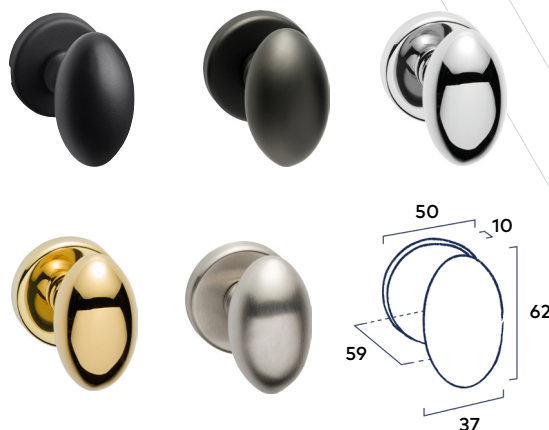

Complete bevestigingsset

Inclusief bevestigingsmateriaal geschikt voor deurdiktes van 40mm en voorzien van stevige patentbouten.

Krukstel Bubble Bronze

Krukstel Bubble

PVD Black ★

137.19 excl. BTW

166.00 incl. BTW

PVD Gold | PVD Nickel

125.62 excl. BTW

152.00 incl. BTW

PVD Bronze | PVD Chrome ★

128.93 excl. BTW

156.00 incl. BTW

★ **Let op:** Artikelen met de kleur PVD Black en PVD Chrome lopen uit. Zolang de voorraad strekt.