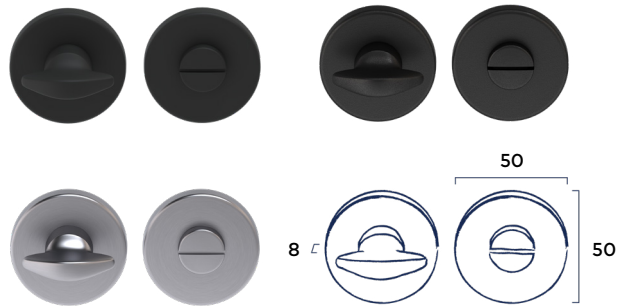

Soft Touch Black | Dark Metallic

36.36 excl. BTW **44.00** incl. BTW

Set toiletgarnituur Rond

Passend bij krukstel Coal, krukstel Horizon en krukstel Link

Soft Touch Black | Dark Metallic | Mat Chrome

47.93 excl. BTW **58.00** incl. BTW