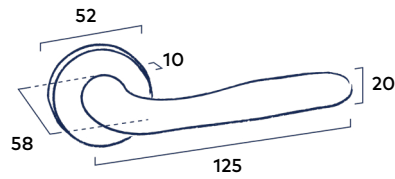

Krukstel Wind

PVD Black ★

156.20 excl. BTW

189.00 incl. BTW

PVD Gold

129.75 excl. BTW

157.00 incl. BTW

PVD Bronze

135.54 excl. BTW

164.00 incl. BTW