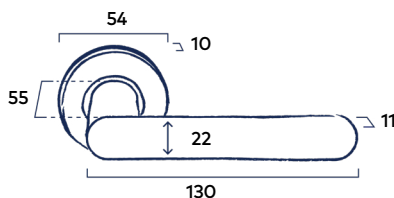

Krukstel Dome

RVS | Black

32,23 excl. BTW **39,00** incl. BTW

Krukstel Dome XS

RVS | Black

32,23 excl. BTW **39,00** incl. BTW

Set toiletgarnituur Rond 54 mm

Passend bij krukstel Dome en krukstel Dome XS I