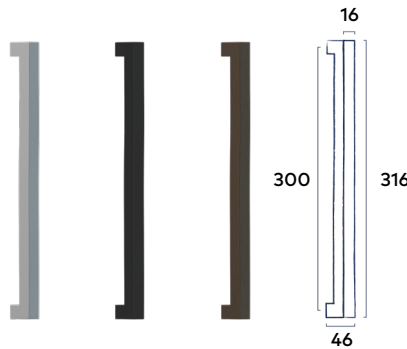

★ Deurgreep Solid XS 316 mm

Bevestigingspunten 300 mm | Passend bij krukstel Solid XS

RVS I Black

40.50

excl. BTW

49.00

incl. BTW

Bronze

57.02

excl. BTW

69.00

incl. BTW