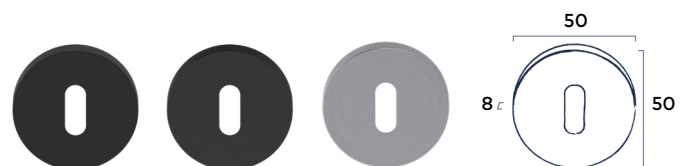

Set sleutelrozetten Rond

2 Stuks | Passend bij krukstel Coal, krukstel Horizon en krukstel Link

Soft Touch Black | Dark Metallic | Mat Chrome

23.97 excl. BTW **29.00** incl. BTW