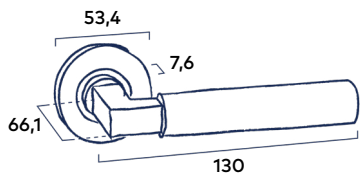

Krukstel Wing

Schroefrozet | Bijpassende set toiletgarnituur,
set cilinderrozetten en set sleutelrozetten: zie pagina 13

RVS | Black

70.25 excl. BTW **85.00** incl. BTW

Krukstel Combo Round

RVS | Black

70.25 excl. BTW **85.00** incl. BTW