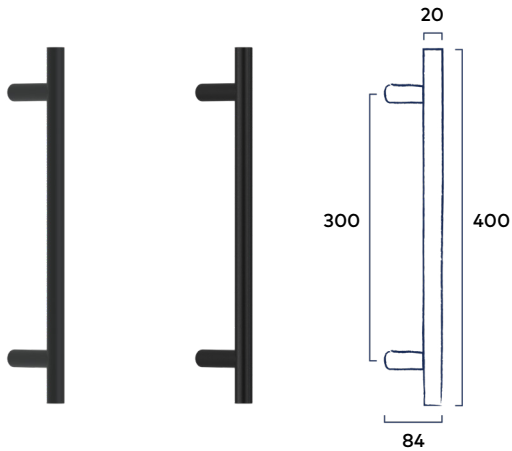

107.⁴⁴ excl. BTW | 130.⁰⁰ incl. BTW

★ **Let op:** De grepen worden geleverd exclusief bevestigingsmateriaal. Bevestigingsmateriaal moet apart besteld worden.

Enkelzijdige Bevestiging

10.³³ excl. BTW

12.⁵⁰ incl. BTW