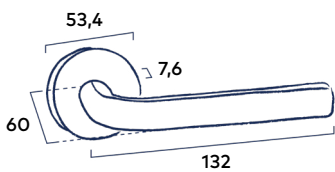

32.23 excl. BTW **39.00** incl. BTW

Krukstel Raven

RVS I Black

32.23 excl. BTW **39.00** incl. BTW

Krukstel Square RVS
Deurmodel WK6401

Krukstel Curve

RVS | Black

32.23 excl. BTW **39.00** incl. BTW