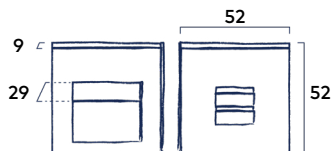

Set toiletgarnituur Vierkant

Passend bij krukstel Club

Soft Touch Black | Dark Metallic

57.02 excl. BTW **69.00** incl. BTW