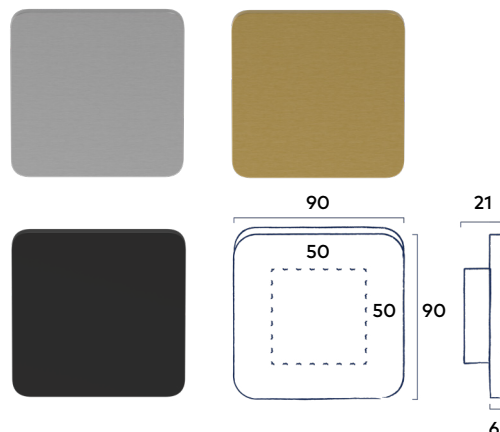

Deurknop Acre

Passend bij krukstel Hook | Rond afgewerkt tegen achterhaken van kleding | Alleen toepasbaar bij een schuifdeur, taatsdeur of in combinatie met een rolslot / contactloze magneetdeursluis.

RVS | Black | Messing

48.76

excl. BTW

59.00

incl. BTW