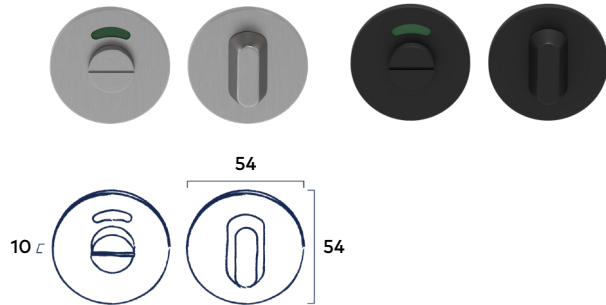

Set toiletgarnituur Rond 54 mm

Passend bij krukstel Dome en krukstel Dome XS I

Vrij/bezet markering groen/rood

RVS I Black

30.58 excl. BTW 37.00 incl. BTW