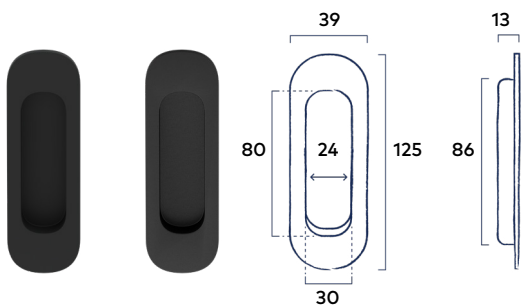

Set schuifdeurkommen Rond

2 Stuks | Passend bij krukstel Coal en krukstel Horizon

Soft Touch Black | Dark Metallic

81.82 excl. BTW **99.00** incl. BTW